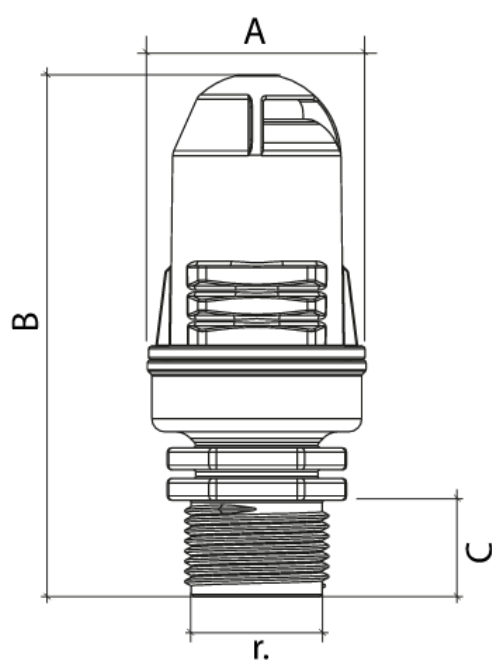

X-380 -

Code	Dimensions	Carac.	u./box
093108	3/4"	- BSP	10
093109	1"	- BSP	10

## Sizes

Code	A	B	C	r.
093108	50	120	22	3/4"
093109	50	120	22	1"
093110	50	120	22	3/4"
093111	50	120	22	1"